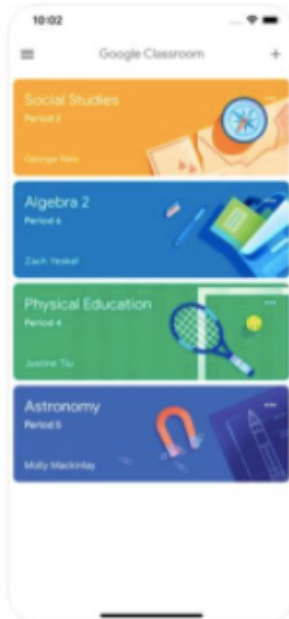

ACCESSO A CLASSROOM DA STUDENTE

Classroom

Se avete un cellulare dovete scaricare l'app Classroom (l'icona è quella a sinistra) così ogni volta vi basterà entrare in questa app e troverete tutte le Classroom collegate al vostro account di scuola.

Vedrete sul cellulare una schermata simile a questa