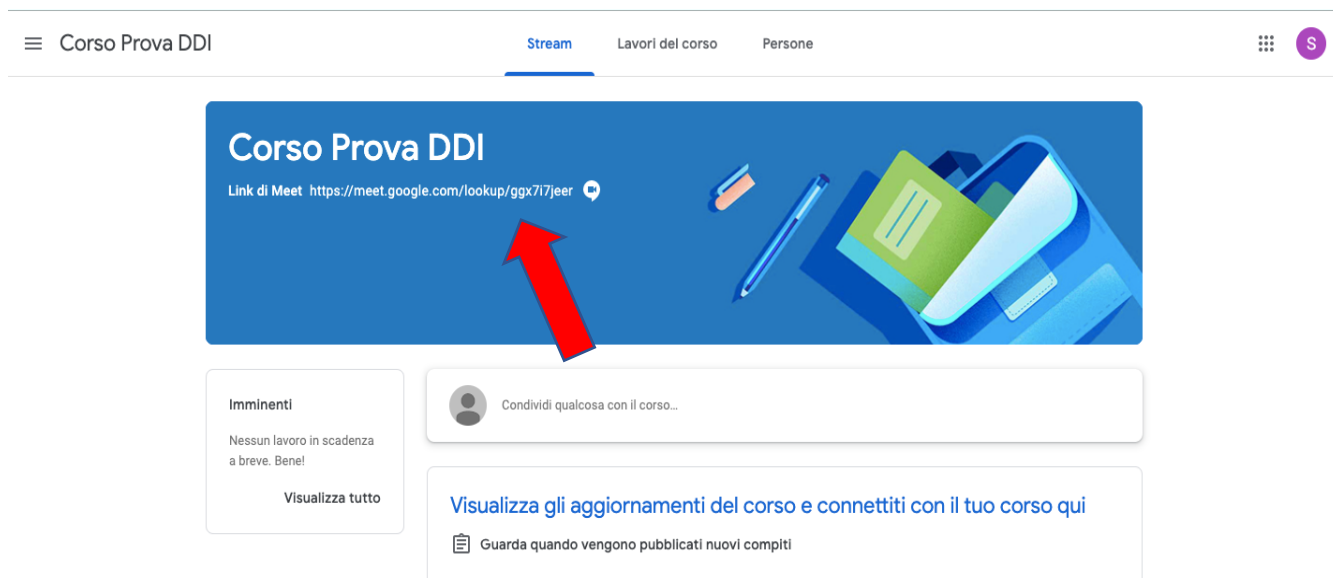

## ACCESSO A CLASSROOM DA STUDENTE

Lo studente riceverà una mail di invito simile a quella che vedete qui sotto. Cliccate su ISCRIVITI

Entrerete in automatico nel Classroom creato per la Didattica Digitale integrata e vedrete una schermata simile. Per entrare nel Meet (videolezione) cliccate sul link che vedete in alto a sinistra