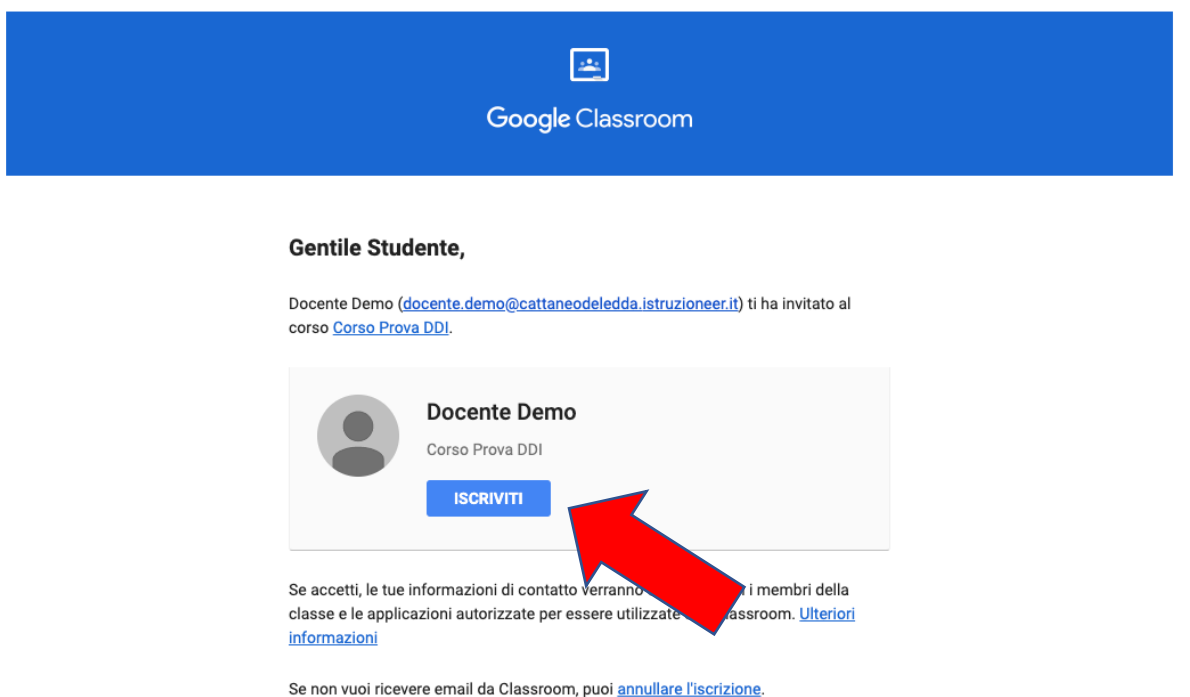

## ACCESSO A CLASSROOM DA STUDENTE

Lo studente riceverà una mail di invito simile a quella che vedete qui sotto. Cliccate su ISCRIVITI

Entrerete in automatico nel Classroom creato per la Didattica Digitale integrata e vedrete una schermata simile. Per entrare nel Meet (videolezione) cliccate sul link che vedete in alto a sinistra

## ACCESSO A CLASSROOM DA STUDENTE